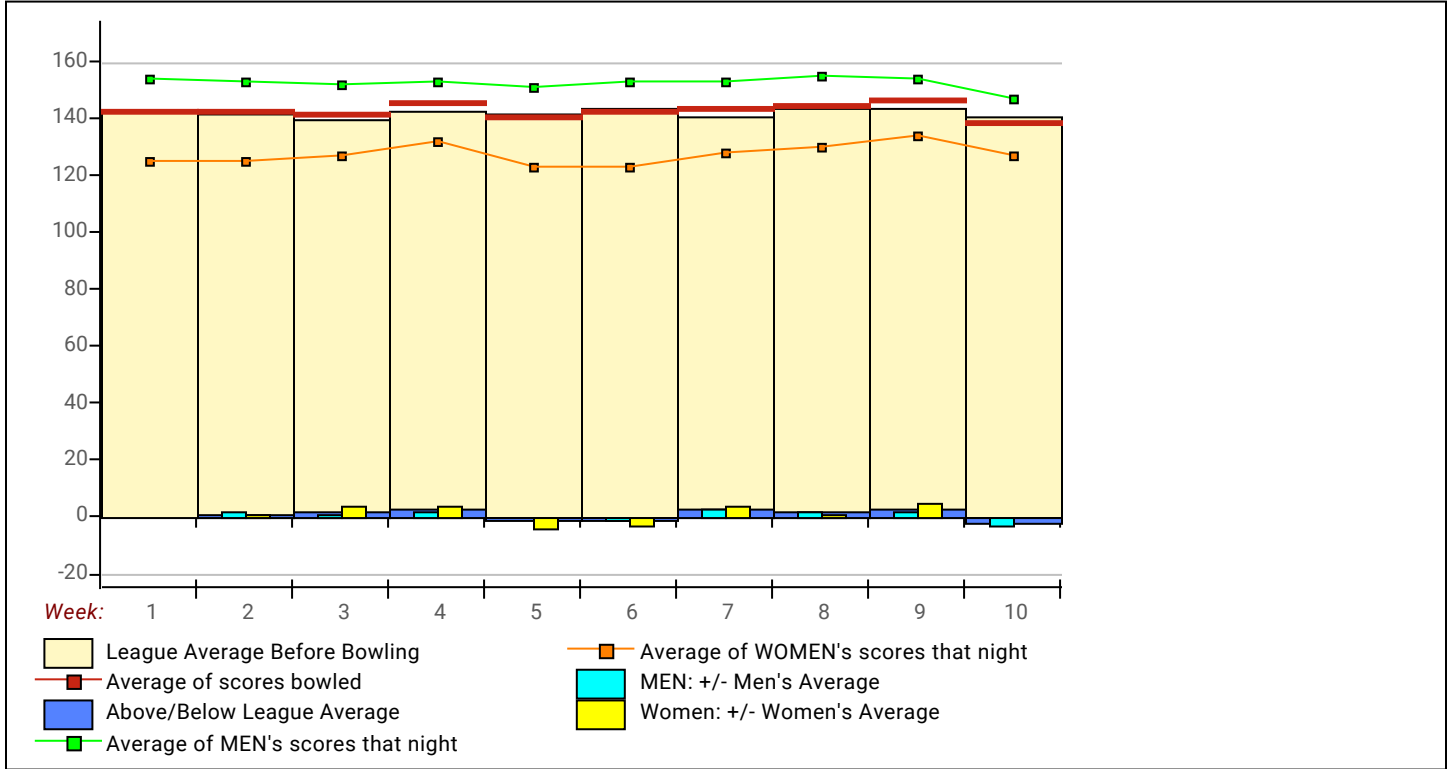

Name	Avg HDCP		Pins	Gms	High Game	High Sers	HDCP Game	HDCP Sers	-1-	-2-	-3-	Total	HDCP Total
Bryan Cloudt	195	4	1173	6	247	626						0	0
Aaron Alandt	174	23	3133	18	228	586	255	667	189	178	150	517	586
Vanessa Adams	157	38	1418	9	195	487						0	0
Shane Bolen	154	41	2318	15	198	532	232	527	114	107	121	342	465
Cole Colson	153	42	461	3	172	461						0	0
Troy Latham	152	43	1678	11	188	500						0	0
Erin Latham	143	51	1726	12	172	492						0	0
Dave Beasley	130	63	392	3	180	392						0	0
Jerry DeWeerd	129	63	774	6	152	399						0	0
Heather Donner	128	64	1536	12	170	462			106	103	125	334	526
Connor Latham	123	69	1115	9	157	403						0	0
Makynzie Zimmer	111	80	1003	9	133	365						0	0

League Average Week-by-Week

Individual High Averages

Men	220.07	Gilberto Saucedo Jr	Women	160.79	Stacy Heupel
	195.67	Drew Yoder		150.52	Brenda Oswalt
	192.33	Dorman Griffith		141.29	Haley Gay
	188.56	Tyler Gay		139.37	Kathy Royster
	187.17	Bryce Pitchford		135.96	Michelle Harr