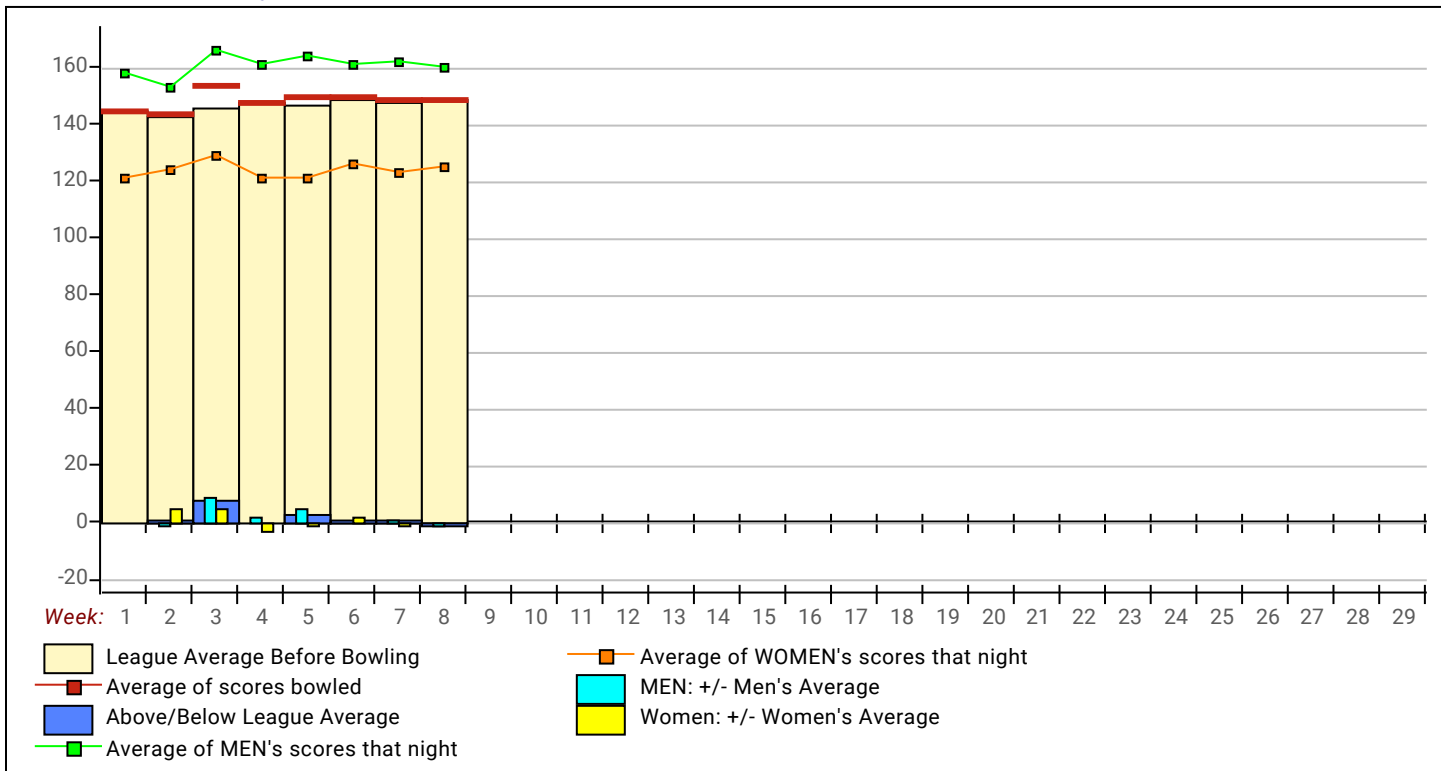

Bowling						To Raise	To Drop				HDCP		
ID #	Hand	Name	Avg HDCP		Pins	Gms	Avg +1	Avg -1	-1-	-2-	-3-	Total	Total
17 - PinGuins													
55		Jody Hoke	121	63	2924	24	370	342	128	153	116	397	589
57		Ted Lane	160	32	3861	24	486	458	177	150	134	461	554
56		Jim Lane	142	46	3418	24	443	415	136	145	125	406	541
18 - Suck Mah Bowls													
43		David Poulson	158	33	3332	21	484	459	155	148	156	459	555
14		Jeremy Delisle	158	33	2853	18	486	464	176	232	176	584	701
45		Greg Vu	191	7	4025	21	583	558	181	175	129	485	494
10		Chris Tribly	132	54	397	3	401	394				0	0
11		Tyler Allumbaugh	155	36	467	3	469	462				0	0
19 - XXX													
62		Jesse Griffin	127	58	1919	15	385	366	a117	a117	a117	351	525
102		Sage Wutherich	130	56	390	3	396	389	a120	a120	a120	360	528
80		Matt Wutherich	189	8	2275	12	575	559	a179	a179	a179	537	561
103		Adam Warr	120	64	0	0						0	0
12		John Cook	102	78	923	9	313	300				0	0
20 - TBD													
16		Jan Barnard	138	49	2493	18	426	404	116	179	155	450	603
17		Jim Barnard	170	24	4085	24	532	504	132	188	192	512	584
18		Wes Vinsonhaler	207	0	3733	18	635	613	181	185	258	624	624

Temporary Substitutes Division 1: Enter Div Label

Men Division 1: Enter Div Label

Name	Avg HDCP		Pins Gms		High Game	High Sers	HDCP Game	HDCP Sers	-1-	-2-	-3-	Total	HDCP Total
Redge Clapp	199	0	597	3	222	597						0	0

League Average Week-by-Week

Individual High Averages

Men
216.61 Jake Fessenden
207.39 Wes Vinsonhaler

Women
152.04 Lana Mellen
149.38 Dawn Baltadonis