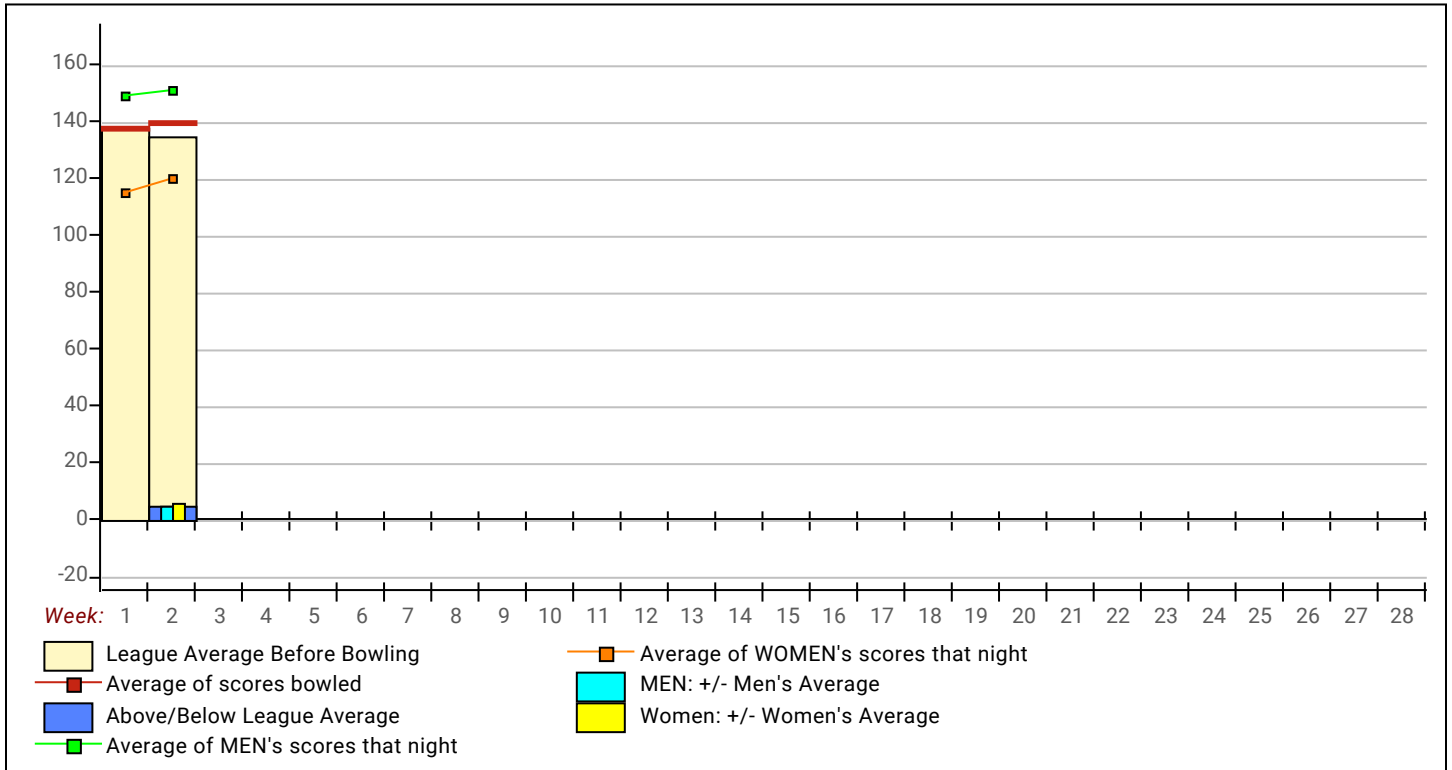

Bowling					To Raise	To Drop	-1-	-2-	-3-	Total	HDCP		
ID #	Hand	Name	Avg	HDCP	Pins	Gms	Avg +1	Avg -1				Total	
12 - We've Been Framed													
34		Bret Beck	127	73	765	6	387	377	121	101	142	364	565
35		Kelly Beck	118	82	710	6	361	351	127	114	124	365	620
36		David Bettencourt	136	64	820	6	413	403	120	145	156	421	622
13 - Living on a Spare													
37		Jacoby Goodwin	132	68	795	6	402	392	159	141	129	429	663
38		Dawn Baltadonis	152	48	916	6	461	451	166	167	126	459	603
39		Rick Baltadonis	141	59	847	6	431	421	198	121	155	474	702
14 - Hot Shots													
40		Jessica Thomas	119	81	359	3	361	354	145	117	97	359	602
41		Dan Barahona	146	54	877	6	446	436	133	130	136	399	522
42		James Tackett	118	82	708	6	363	353	90	90	110	290	473
62		Lucas Ebben	176	24	530	3	532	525				0	0
15 - Suck Mah Bowls													
43		Sam Branch	160	40	963	6	486	476	160	131	168	459	555
44		Nick Bibey	133	67	799	6	407	397	111	126	140	377	557
45		Greg Vu	164	36	989	6	496	486	186	172	169	527	665
63		Martha	120	80	0	0						0	0
16 - Working It													
46		Don Steward	147	53	883	6	449	439	122	176	167	465	648
48		Christie Doucette	101	99	611	6	307	297	107	114	96	317	623
47		Tony Doucette	133	67	799	6	407	397	144	146	127	417	636
17 - Team 17													
49		Adam Rohwer	142	58	427	3	431	424				0	0
50		Kelli Almaras	83	117	249	3	255	248				0	0
51		Gregg Marlin	92	108	556	6	281	271	131	84	123	338	722
65		Bianca Rehn	91	109	274	3	278	271	70	89	115	274	601
66		Gabriel Cordova	95	105	287	3	289	282	108	106	73	287	602
18 - Boise Ballers													
52		Dan Cotton	123	77	741	6	375	365	104	182	126	412	685
53		Alethea Paz	120	80	721	6	368	358	117	112	150	379	637
54		Joseph Paz	162	38	972	6	495	485	168	169	134	471	570
19 - PinGuins													
55		Jody Hoke	135	65	815	6	409	399	108	147	139	394	574
56		Jim Lane	130	70	785	6	394	384	144	118	149	411	639
57		Ted Lane	183	17	1099	6	557	547	183	178	200	561	624
20 - Split Happens													
58		Lana Mellen	153	47	919	6	467	457	194	167	164	525	732
59		Linda Knowles	124	76	744	6	381	371	93	142	142	377	611
60		John Knowles	165	35	990	6	504	494	157	150	181	488	587

Temporary Substitutes Division 1: Enter Div Label

Women Division 1: Enter Div Label

Name	Avg HDCP		Pins Gms		High Game	High Sers	HDCP Game	HDCP Sers	-1-	-2-	-3-	Total	HDCP Total
Martha Escarzaga	71	129	213	3	81	213			81	69	63	213	600

League Average Week-by-Week

Individual High Averages

Bowlers must have a minimum of 12 games before they will be listed for high average recognition.